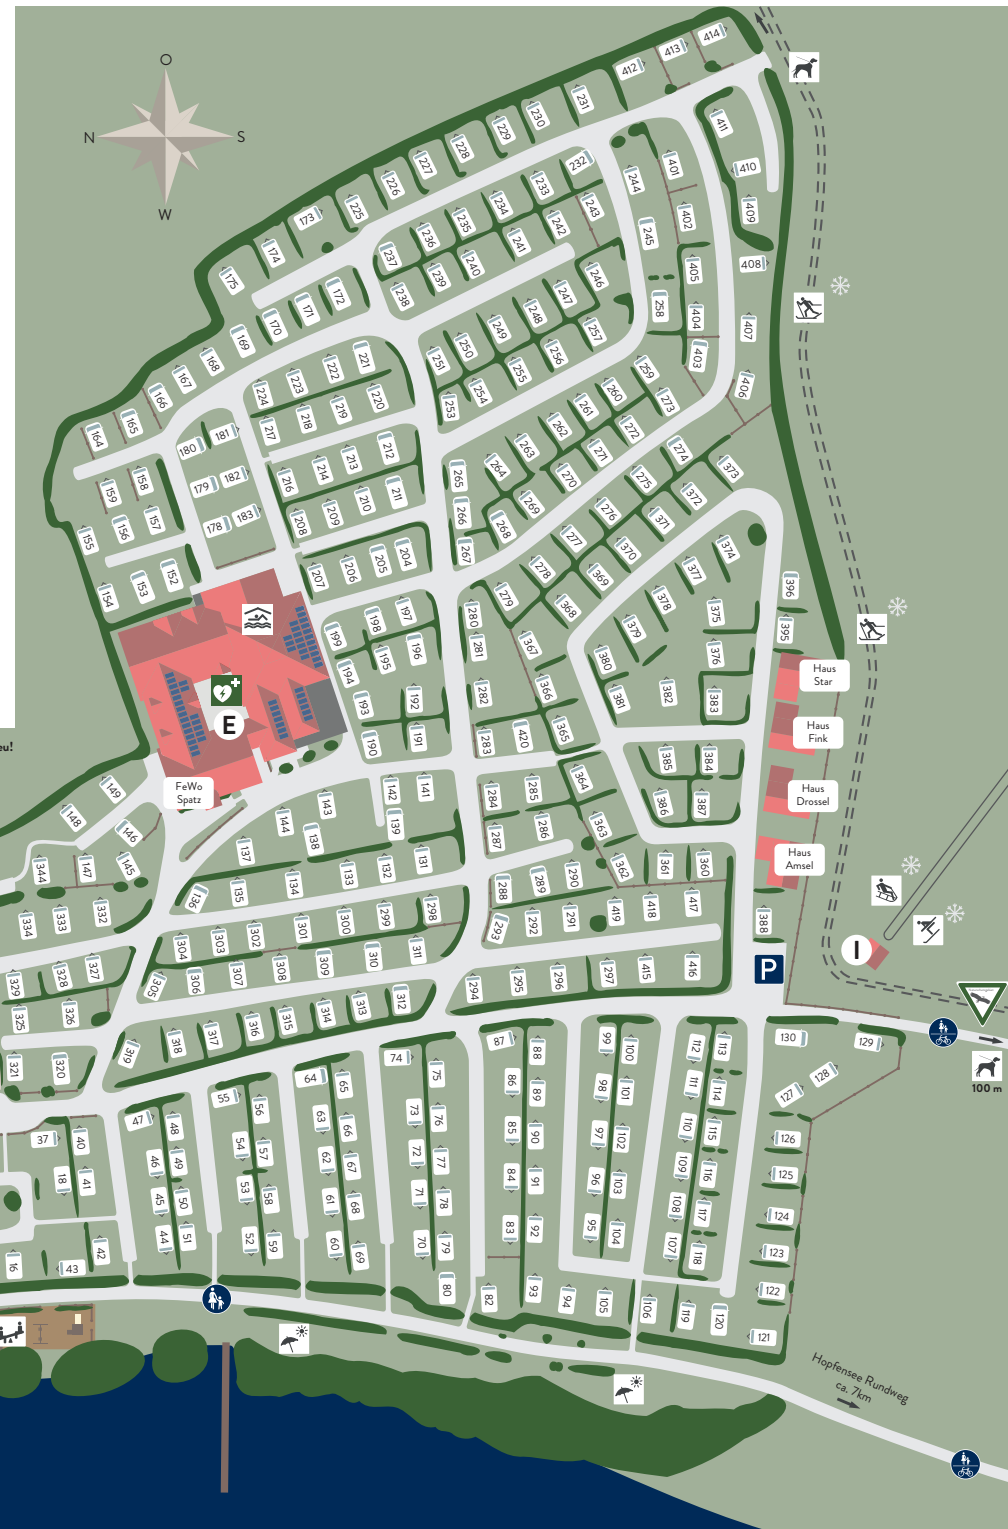

web. www.camping-hopfensee.de
mail. info@camping-hopfensee.de
in. [campinghopfensee](http://campinghopfensee.de)