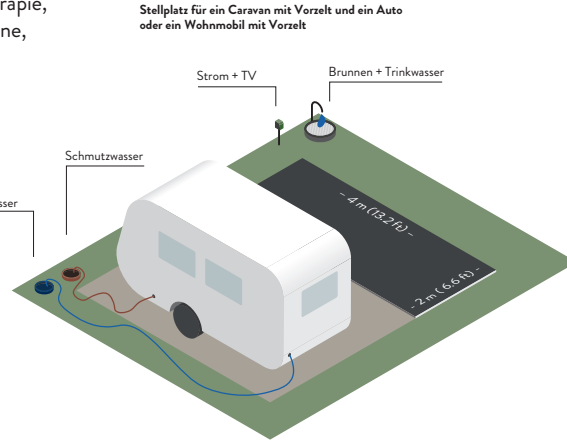

LEGENDE

- (A)** Laden und Schranke - Durchfahrthöhe max. 3,80 m
- (B)** Rezeption, kleine Sanitäranlage, Mietkabinen und Fäkalienausguss
- (C)** Wertstoffhof und Gaslager
- (D)** Restaurant
- (E)** Hallenbad, Zwergerl-Bad, Praxis für physikalische Therapie, Wellness-Spa 1001 Nacht, Saunabereich, Infrarotkabine, Herren-, Damen- und Kindersanitäranlagen, Mietkabinen, barrierefreie Sanitäreinrichtung, Babywickelraum, Spülraum, Waschsalon, Trockenraum, Fäkalienausguss, CamperClean, Hundedusche, Kino, Fitnessraum, Gymnastikraum, Bastelraum und **Defibrillator** (rote Telefonzelle)
- (F)** Werkstatt
- (G)** Spielhaus, Internetaum und Kinderbetreuung
- (H)** Spielpavillon für Zwergerl und Jugendraum
- (I)** Skilift, Rodelhang und Langlauf-Loipe (Winter ❄️)

Stellplatz für ein Caravan mit Vorzelt und ein Auto oder ein Wohnmobil mit Vorzelt

web. www.camping-hopfensee.de
 mail. info@camping-hopfensee.de
 in. [campinghopfensee](http://campinghopfensee.de)